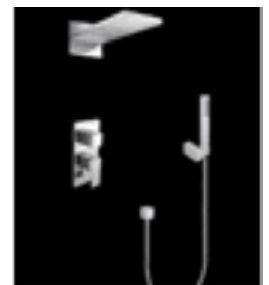

Wannenarmatur

AXOR
Starck Wannenmischer
Unterputz Fertigset
Art. Nr. 10416000
Montage neben Wannenrand
Schlauchanschluss:
Schlauch ausziehbar
Montage Wannenrand

Waschtischarmatur

Waschtische Bad und WC AXOR
Starck Einhebel
Waschtischmischer
Art. Nr. 10116000

Brausetasse

Beschreibung
Bodenfliesen
Ablauf zur Rückwand

WC Handwaschbecken

iCon 38x28 cm
Nr. 124736 (rechts) 124836 (links)
inkl. Designsiphon
Waschtisch
iCon 60 x 48,5 cm
Nr. 124060
inkl. Designsiphon

Duschtrennwand

Duschabtrennung
Glastrennwand Glas

Brauseset

Dusche AXOR
Starck Wannenmischer Unterputz Fertigungsset
Art. Nr. 10616000
inkl. Umschaltung für Handbrause

Schlauchanschluss: Art.Nr.27451000
Handbrause: Art.Nr. 28532000
Brausehalter: Art.Nr. 27515000
Kopfbrause: Tellerkopfbrause DN 180mm
Art.Nr. 28484000, Ausladung 241mm