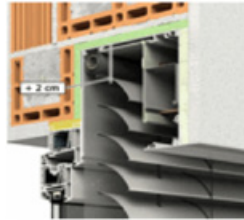

Badewanne

Badewanne:
Standard, Einlaufgarnitur
Serie: Polypex Bahamas 1800
oder gleichwertig
Farbe: Kunststoff weiß

Fenster und Türen

Sonnenschutz

Raffstore elektrisch
Schalter/Taster
Farbe:
Schienen RAL 7016
Lamellen RAL 9006
Ausführung: Unterputz